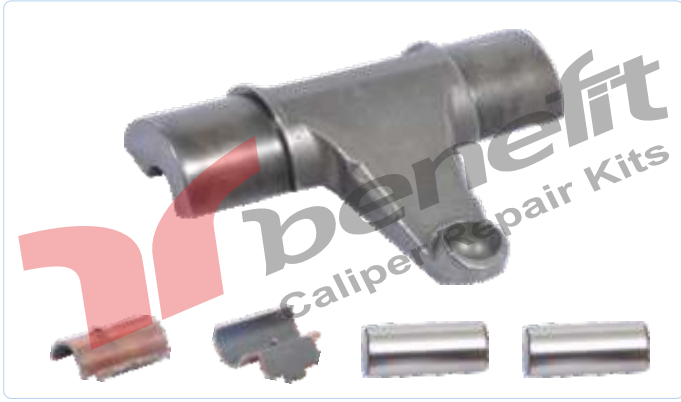

PART NO **3591** Caliper Bearing Cap

OEM NO -----

VEHICLES -----

PART NO **3675** Adjusting Gear Manual

OEM NO -----

VEHICLES -----

PART NO **3603** Caliper Seal

OEM NO 68323746PK10

VEHICLES VOLVO 20706975 - ERF 35503075642 - IVECO 5006028416
MAN 81.50901.0015 - PACCAR 0868304 - ZF 0501322343

PART NO 3582 **Caliper Leveller**
OEM NO ----

VEHICLES ----

PART NO 3674 **Caliper Leveller**
OEM NO ----