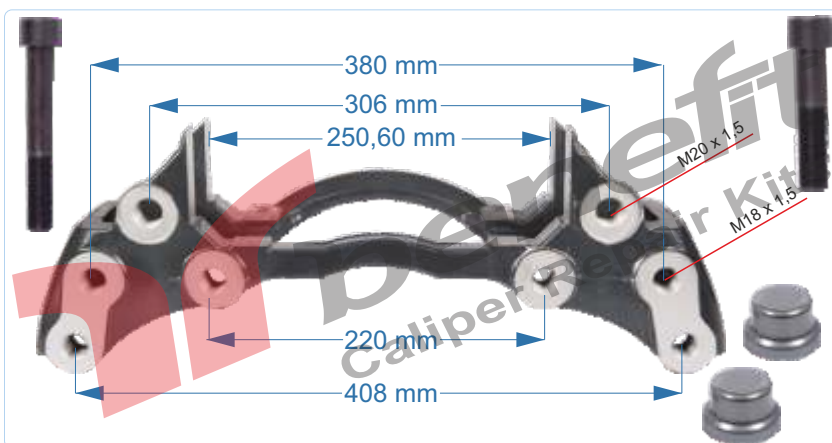

VEHICLES RENAULT 5001 866 384 - VOLVO 85109886

ARC NO	DESCRIPTION OF GOODS	DIMENSION	PCS
30503	Caliper Carrier		1
8120	Caliper Pin		2
3035	Caliper Bolt	M18 x 1,50 x 120 mm	2
3026	Caliper Bolt	M18 x 1,50 x 80 mm	1

RENAULT 440 TYPE

VOLVO TYPE

PART NO 30510 **Caliper Carrier**

OEM NO BDA445 **MAN 463 - 464**