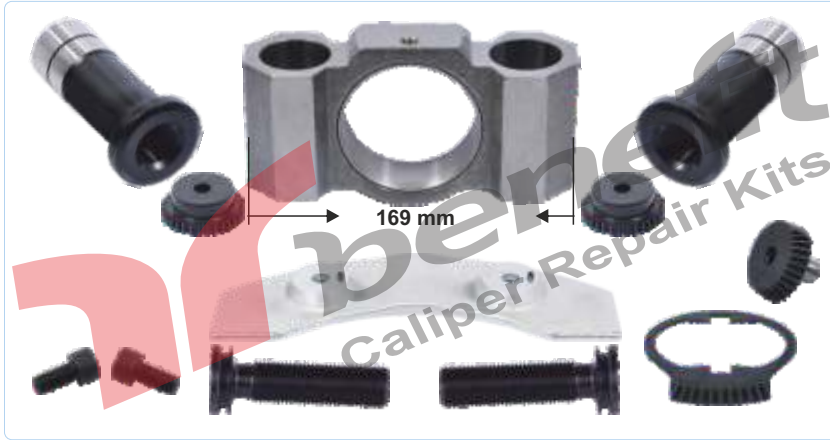

VEHICLES FRUEHAUF CF105238 - CF103647 - DAF 1488186 ERF STR21225226
RENAULT 5021 170 758

PART NO 3728 **Caliper Gasket**
OEM NO -----

VEHICLES -----

PART NO	3706	Caliper Repair Kit R
OEM NO	MCK1339	

VEHICLES	BREDAMENARINIBUS 0193106		
ARC NO	DESCRIPTION OF GOODS	DIMENSION	PCS
3705	Caliper Bridge Assembly		1
3037	Caliper Bolt		2
8099	Plate		1
3038	Caliper Bolt R		2
2053	Caliper Pin R		2
8056	Caliper Gear		2
8057	Caliper Gear		1
8058	Caliper Gear		1