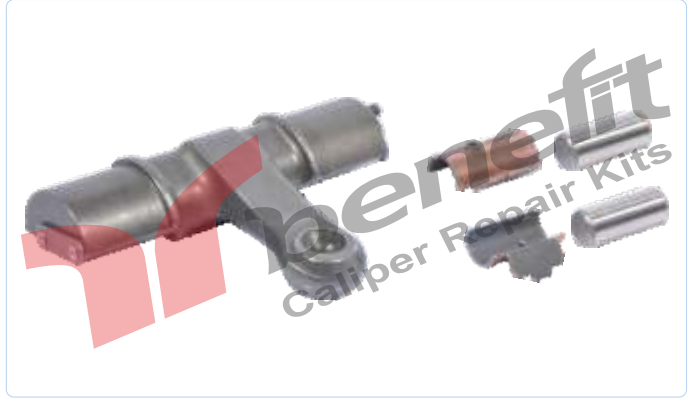

VEHICLES -----

PART NO 3539 **Caliper Leveller**
OEM NO -----

VEHICLES -----

PART NO 3546-1 **Caliper Leveller Kit L**
OEM NO SJ4096 - MCK1398

VEHICLES VOLVO 85109975 - 3092258 - 21109753

PART NO 3546 **Caliper Leveller L**
OEM NO -----