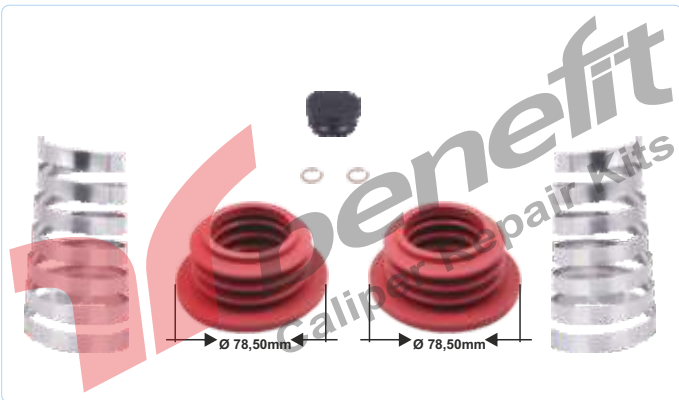

<b>PART NO</b>	<b>4508</b>	<b>Caliper Guide &amp; Bush Repair Kit</b>
<b>OEM NO</b>	----	

<b>VEHICLES</b>	----	<b>MARK IV</b>	
<b>ARC NO</b>	<b>DESCRIPTION OF GOODS</b>	<b>DIMENSION</b>	<b>PCS</b>
2027	Caliper Pin	Ø 35x69 mm	4
3020	Pin Bolt	M 14x2x54 mm	4
1033	Dust Cover		8
1035	Plastic Plug		2
1036	Plastic Gasket		4
6023	Washer	Ø 41.5 x 3.7 mm	8

**PART NO** 4507 **Caliper Repair Kit**  
**OEM NO** 87680 **MARK II-III-IV**

**VEHICLES** -----

**PART NO** 4607 **Caliper Plug Kit**  
**OEM NO** 87408 **MARK II-III-IV**

**VEHICLES** -----

**PART NO** 4509 **Caliper Repair Kit**  
**OEM NO** 89794 **MARK IV**

**VEHICLES** -----

**PART NO** 4556 **Caliper Repair Kit**  
**OEM NO** 87405 **MARK II-III**

**VEHICLES** SAF 3.434.3852.00

**PART NO** 4606 **Caliper Repair Kit**  
**OEM NO** 89723 **MARK II-III-IV**

**VEHICLES** -----